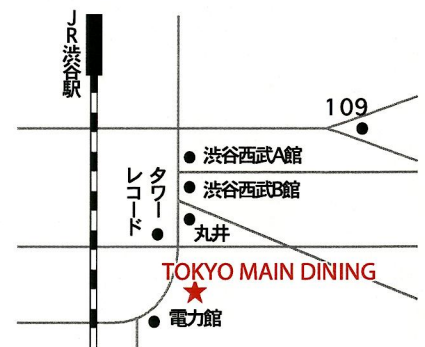

(有) タカ・グリーン・フィールズ

<後援>

ジャズライフ、ジャズワールド、

The Walker's、その他

注) 出演アーティストが一部変更となる可能性もあります。

TOKYO MAIN DINING.

TEL.03-5428-5031

東京都渋谷区神南1-12-13 渋谷シダックスビルレジ